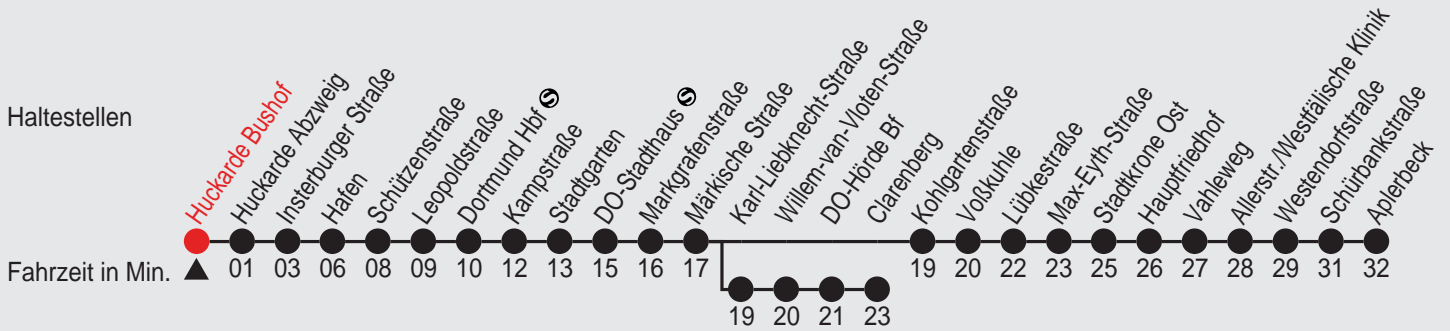

# Fahrplan

# DSW21

Gültig ab 13.06.2010

Alle Angaben ohne Gewähr

244/ Huckarde Bushof 36007\_s10 H

## U47

Richtung: Aplerbeck

Uhr	montags - freitags					
4	18	38	48	58		
5	08	18	28	38	48	58
6	08	18	28	38	48	58
7	08	18	28	38	48	58
8	08	18	28	38	48	52 <sup>A</sup> 58
9	08	18	28	38	48	58
10	08	18	28	38	48	58
11	08	18	28	38	48	58
12	08	18	28	38	48	58
13	08	18	28	38	48	58
14	08	18	28	38	48	58
15	08	18	28	38	48	58
16	08	18	28	38	48	58
17	08	18	28	38	48	58
18	08	18	28	38	48	58
19	08	18	28	38	48	58
20	09	14 <sup>C</sup>	24	39	45 <sup>A</sup>	54
21	09	24	39	54		
22	09	24	39	54		
23	09	24	39	54 <sup>C</sup>		
0	09 <sup>C</sup>	24 <sup>B</sup>				

A=bis Hafen    B=bis Karl-Liebnecht-Straße    C=bis Clarenberg